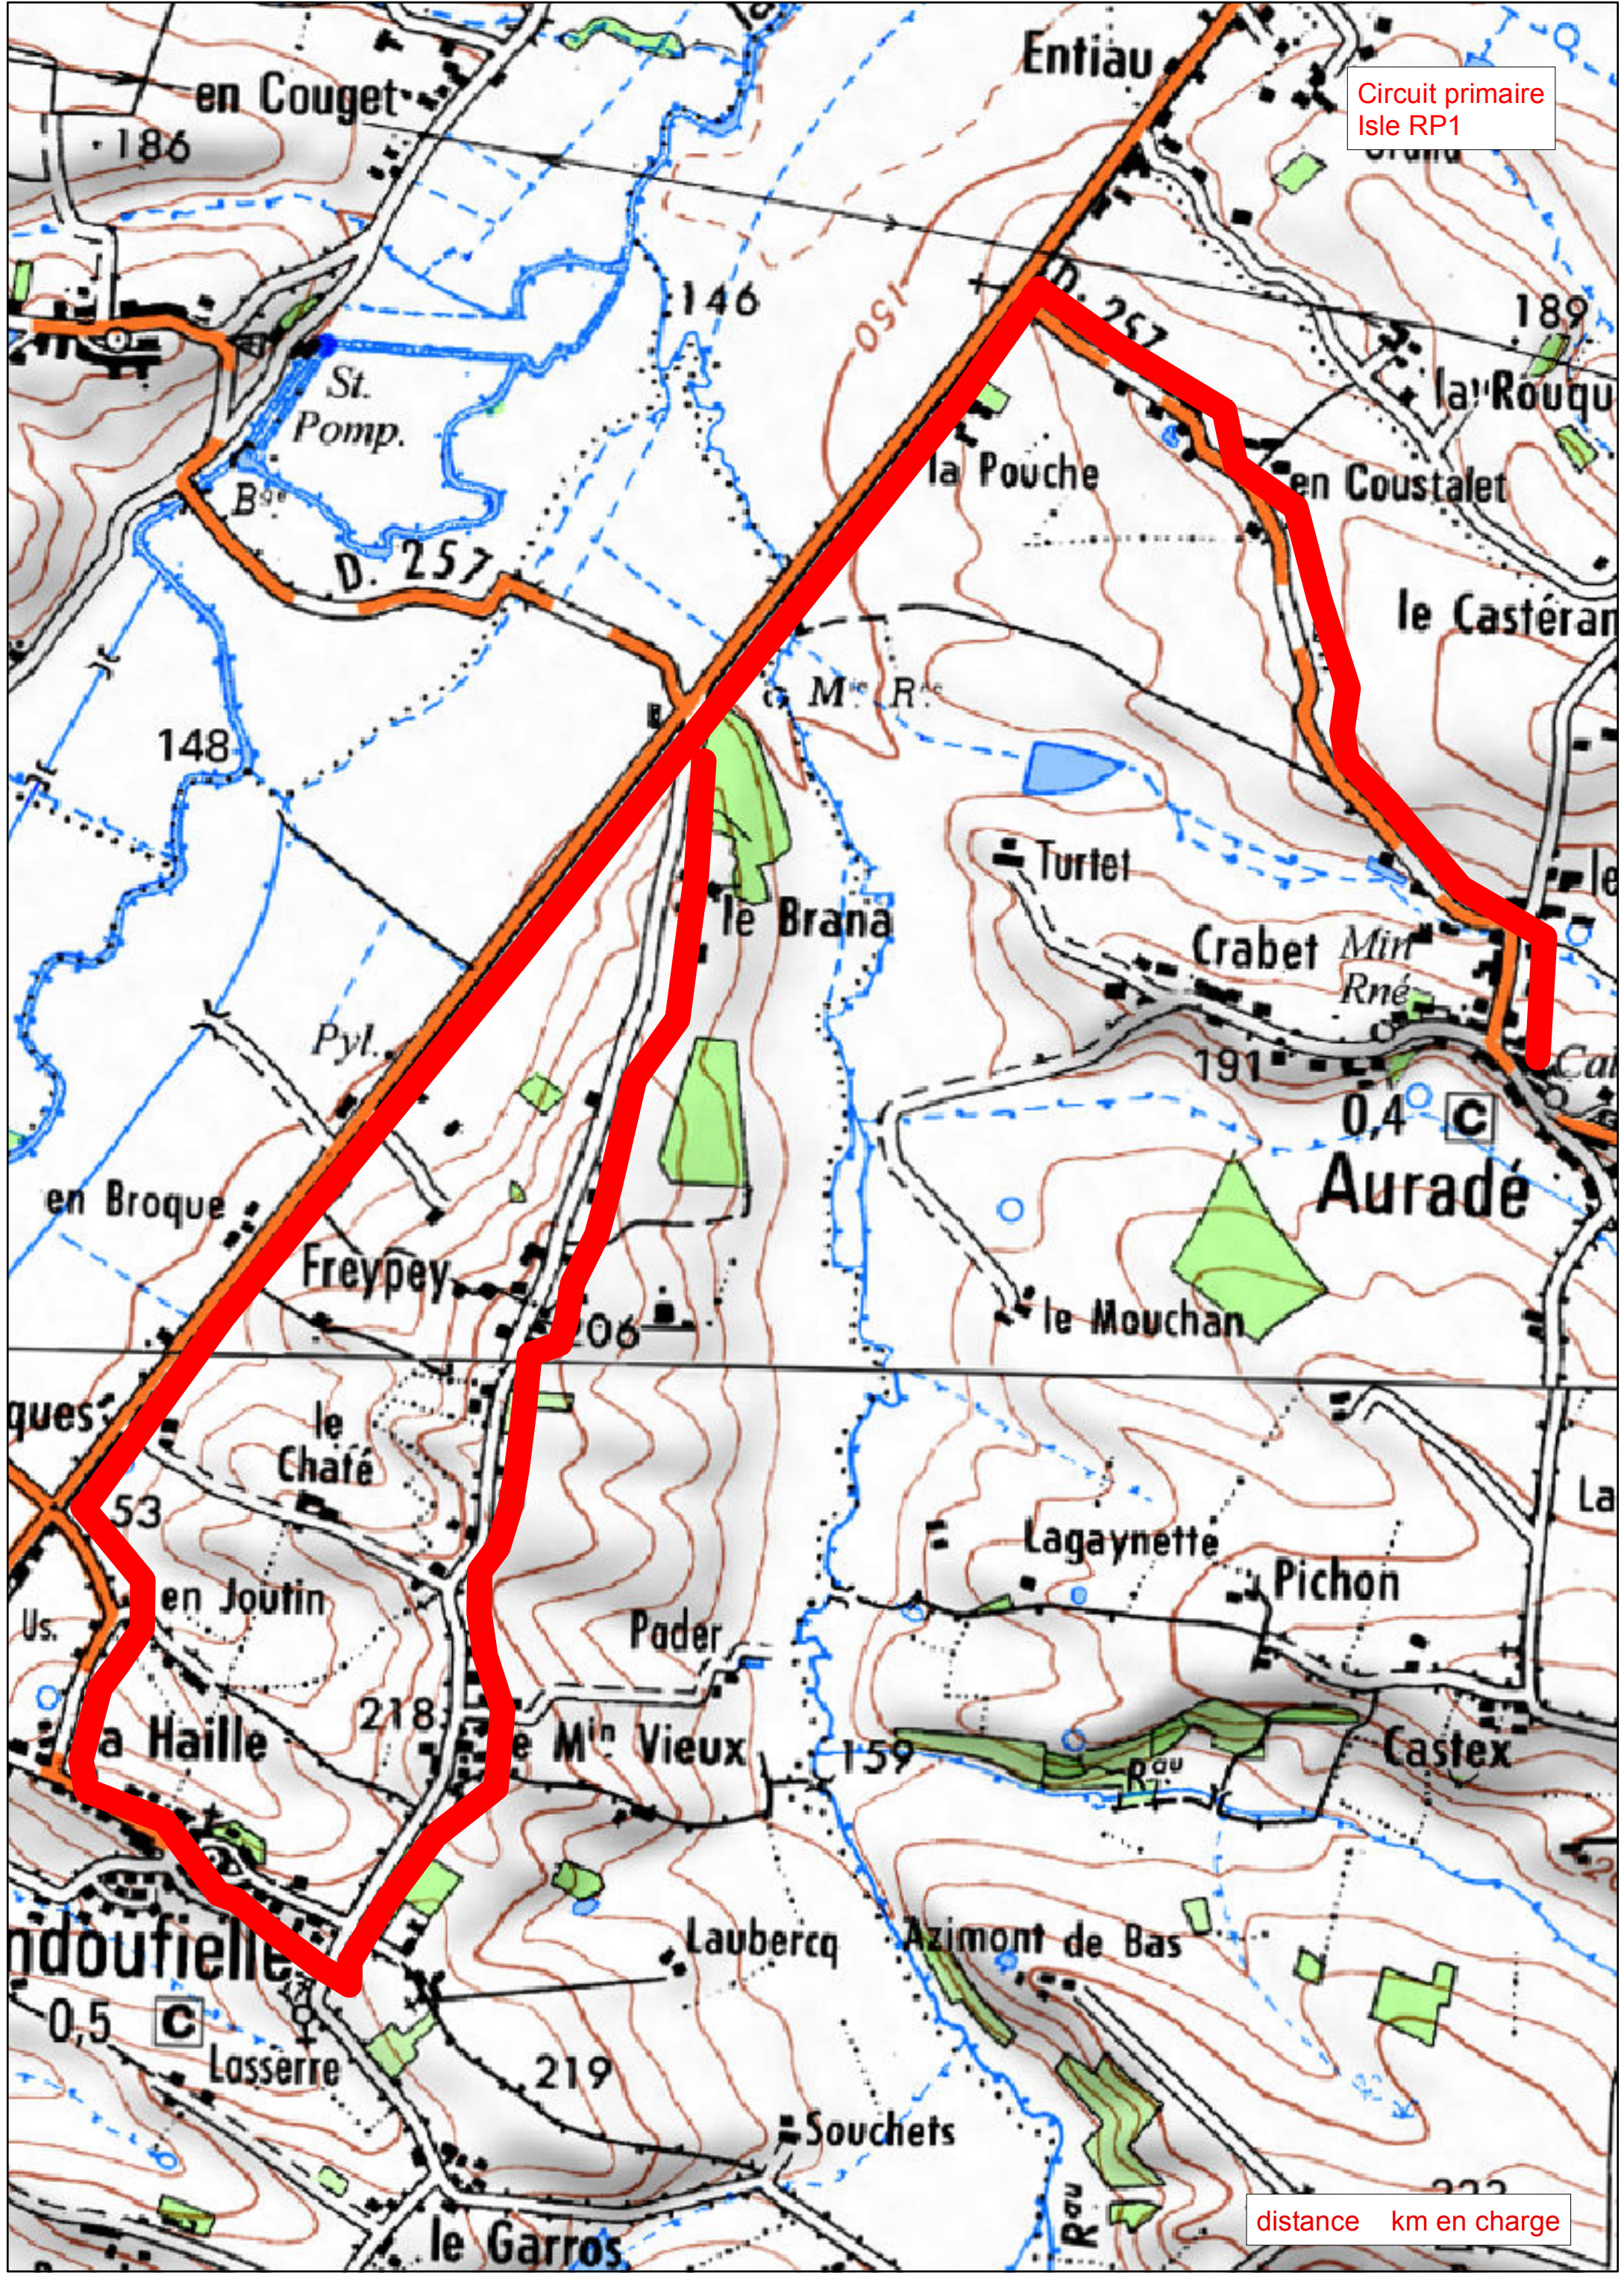

Circuit primaire
Isle RP1

distance km en charge