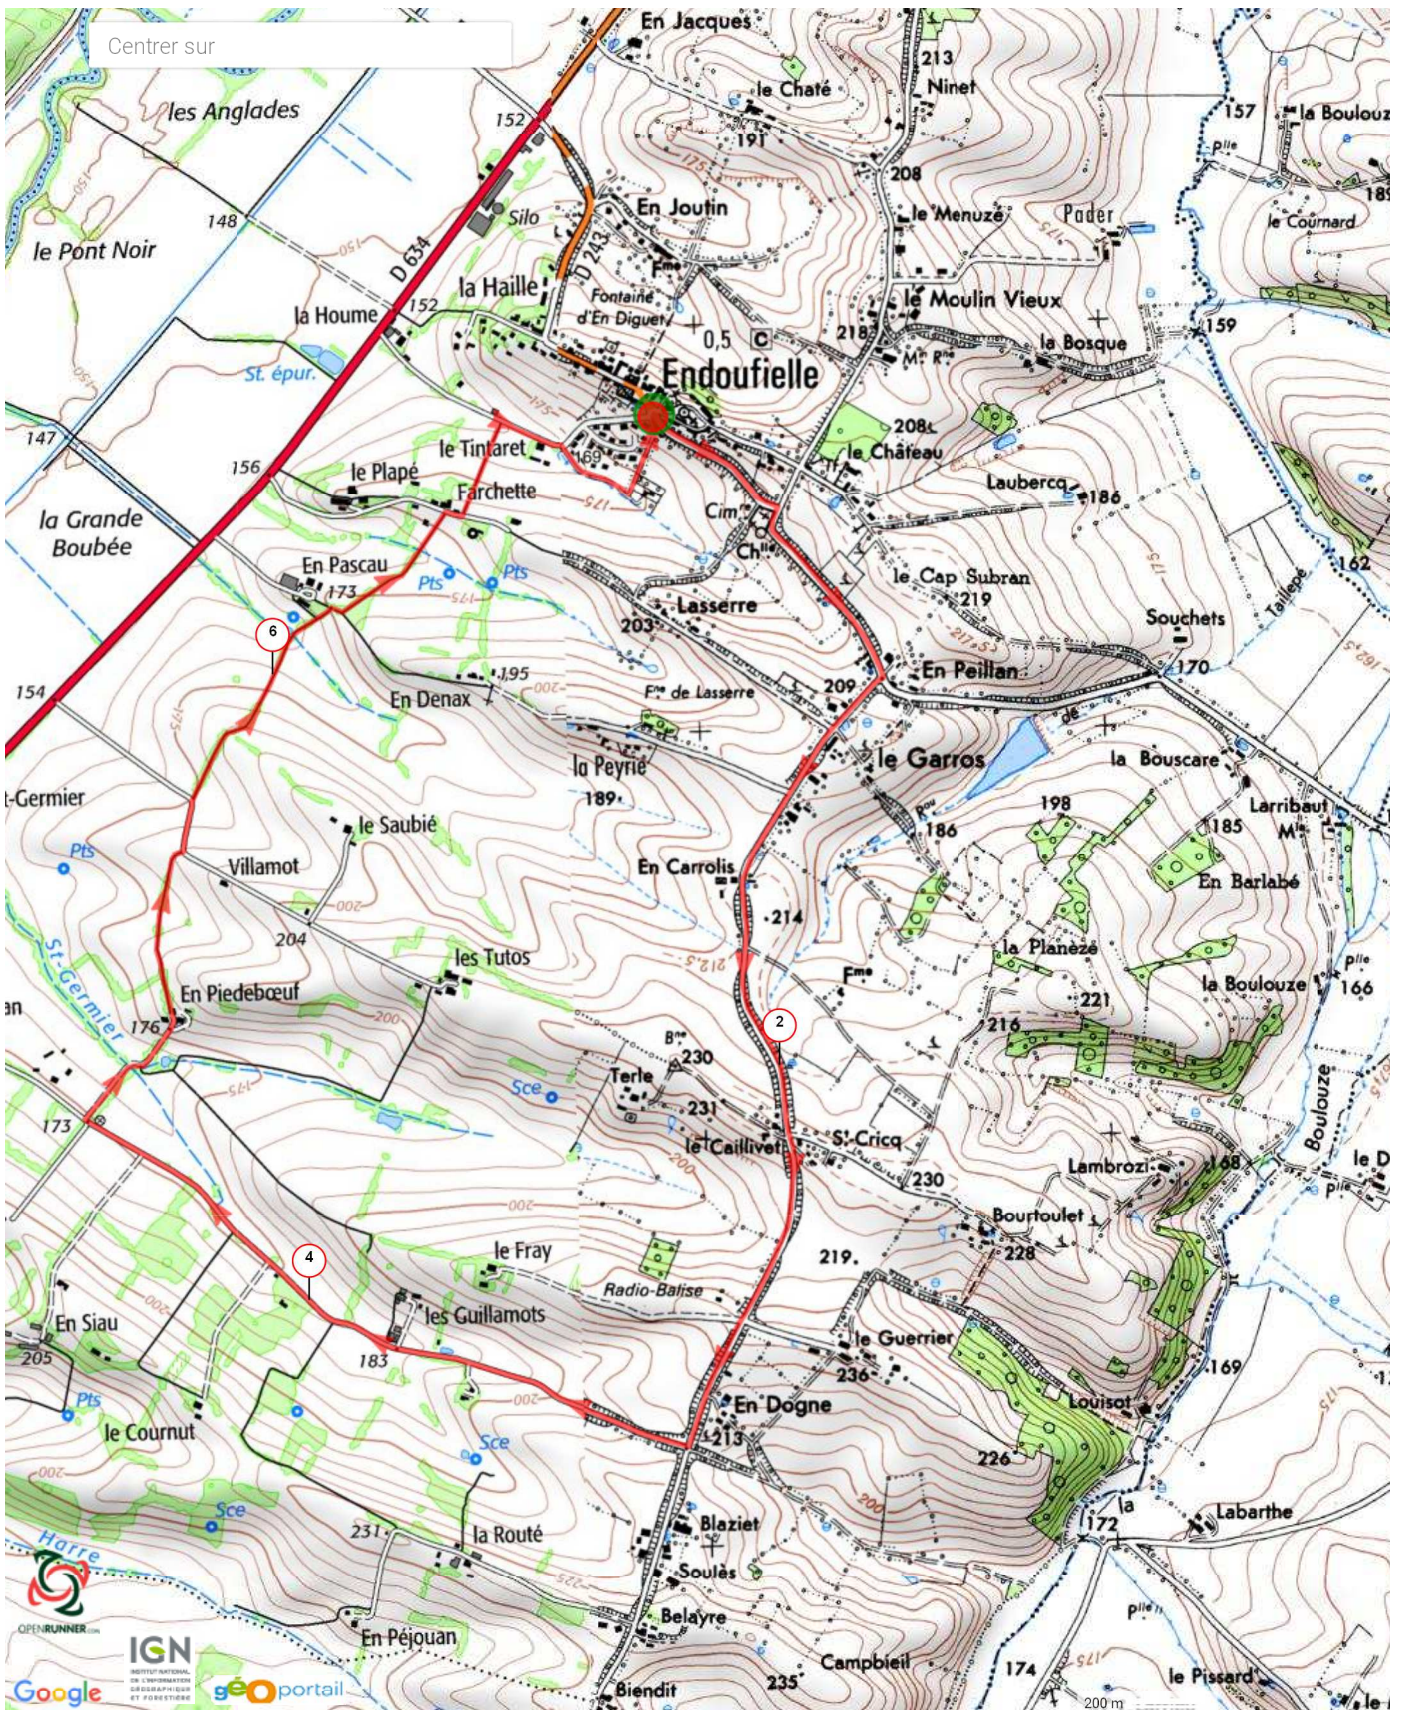

Le droit de reproduction est strictement réservé à un usage personnel et privé. Lors de la pratique de votre activité, veuillez à respecter les propriétés et chemins privés.

©2016 www.openrunner.com Parcours n°6038175 - CR2 - Marche, 7.486 (km) : Endoufielle -> Endoufielle